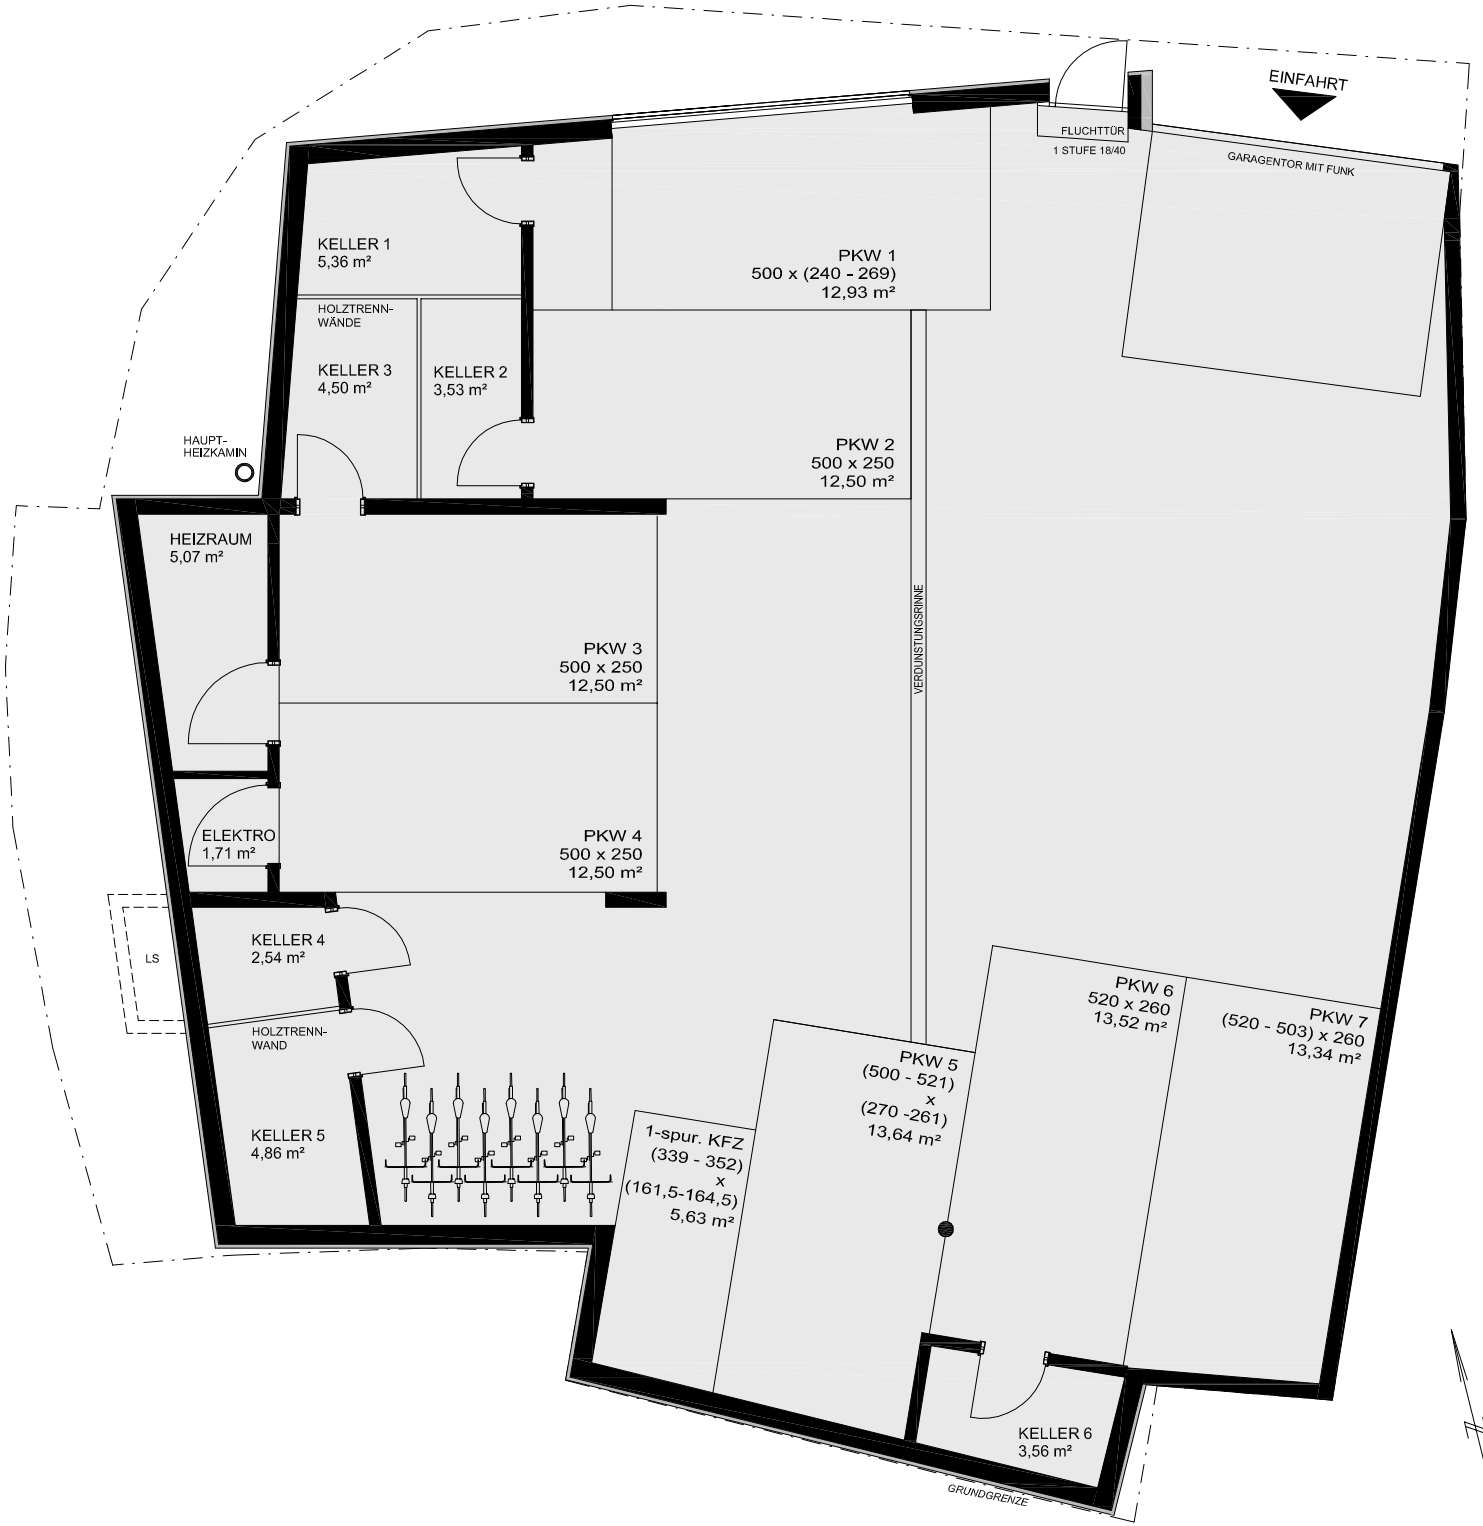

# FALLBACH GASSE 15

Verkaufsmappe

Wohnanlage

Hötting

6 Einheiten

# FALLBACH GASSE 15

## Gesamtübersicht

**Ebene 00**

- Garagenfl. (asphaltiert)
- Wohnnutzfläche
- Terrasse
- Böschung / Gartenfläche